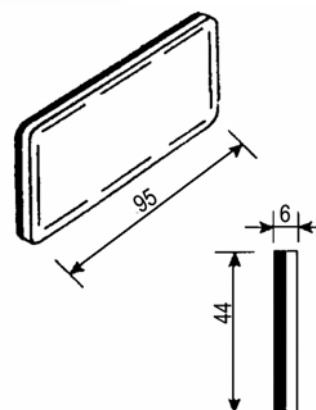

Odrazky kulaté plastové ø 54 mm

TT-číslo	Barva	Způsob přípevnění
1314 001.100	oranžová	samolepka
1314 002.100	bílá	samolepka
1314 003.100	červená	samolepka
1314 004.100	oranžová	šroub
1314 005.100	bílá	šroub
1314 006.100	červená	šroub

TT-číslo	Barva	Způsob přípevnění
1314 011.000	oranžová	samolepka
1314 012.000	bílá	samolepka
1314 013.000	červená	samolepka

1314 021.000

Odrazka trojúhelník rovnostranný 158 mm, červený
2 x ø 6 mm pro přípevňovací šrouby